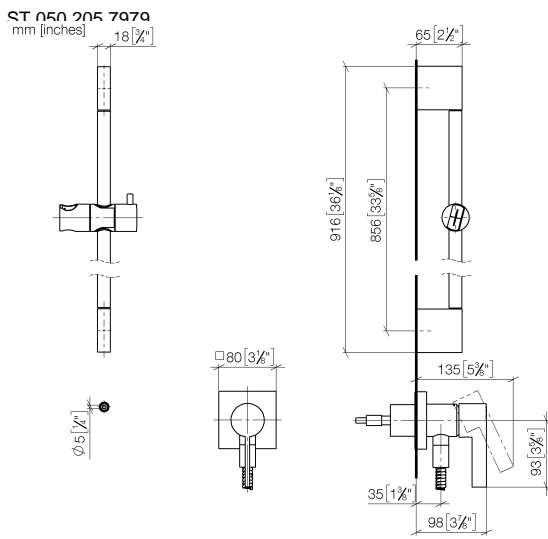

Componenti singoli di questo set

Per questo set sono necessari i seguenti componenti

1x 28 012 979-00

1x 36 013 970-00

Miscelatore monocomando incasso con attacco doccia incluso con doccetta e flessibile - Cromato

Prodotti complementari necessari

	Doccetta FlowReduce - Cromato	28 018 979-00 0010
--	--------------------------------------	-----------------------

Miscelatore monocomando incasso con attacco doccia incluso con doccetta e flessibile - Cromato

IMO

ST 050 205 7979

Certificati

Belgaqua_21-025- WRAS_2011027. LGA_29569.
27_1.

ST 050 205 7979

Elenco delle parti di ricambio

N.	Codice articolo	Denominazione	Quantità necessaria	Tempo di produzione
1	05 17 20 726 02 90	set di fissaggio	1	2
2	09 31 11 049 90	perno	2	2
3	04 31 11 113 00 90	perno	2	2
4	08 17 97 054-00	sostegno	2	10
5	90 28 22 597 00-00	sostegno	1	10
6	28 322 970-00	Flessibile metallico per doccetta 1/2" x 3/8" x 1750 mm - Cromato	1	2
7	12 580 970-00	Supporto scorrevole - Cromato	1	10
8	90 14 20 026 00 90	guarnizione	1	2
9	36 045 970-00	Miscelatore monocomando incasso con piastra di copertura con attacco doccia incluso - Cromato	1	10