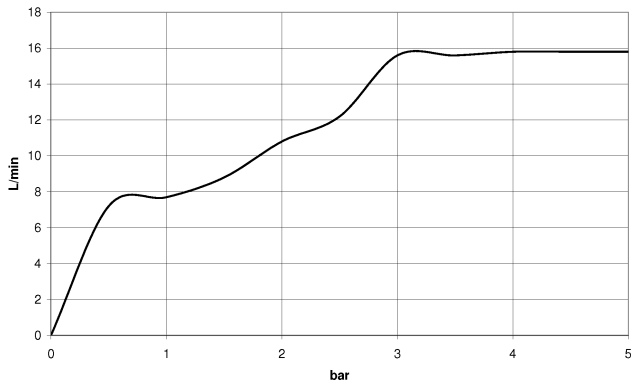

Miscelatore monocomando incasso con attacco doccia incluso con doccetta e flessibile - Cromato

IMO

ST 050 205 7979

ST 050 205 7070
mm [inches]

Diagramma di portata

Certificati

LGA_29980.

Elenco delle parti di ricambio