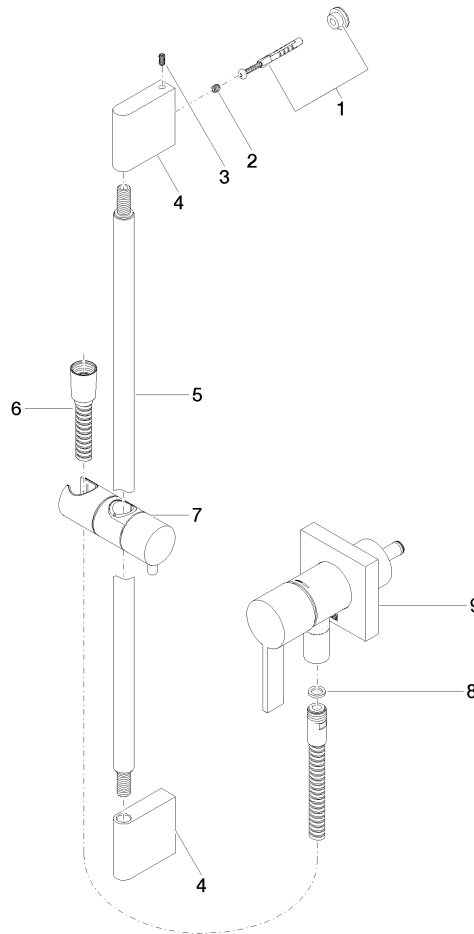

Componenti singoli di questo set

Per questo set sono necessari i seguenti componenti

1x 28 012 979-00

1x 36 013 970-00

Miscelatore monocomando incasso con attacco doccia incluso con doccetta e flessibile - Cromato

Prodotti complementari necessari

	Doccetta FlowReduce - Cromato	28 018 979-00 0010
--	--------------------------------------	-----------------------

Miscelatore monocomando incasso con attacco doccia incluso con doccetta e flessibile - Cromato

IMO

ST 050 205 7979

Certificati

Belgaqua_21-025- WRAS_2011027. LGA_29569.
27_1.

ST 050 205 7979

Elenco delle parti di ricambio

N.	Codice articolo	Denominazione	Quantità necessaria	Tempo di produzione
1	05 17 20 726 02 90	set di fissaggio	1	2
2	09 31 11 049 90	perno	2	2
3	04 31 11 113 00 90	perno	2	2
4	08 17 97 054-00	sostegno	2	10
5	90 28 22 597 00-00	sostegno	1	10
6	28 322 970-00	Flessibile metallico per doccetta 1/2" x 3/8" x 1750 mm - Cromato	1	2
7	12 580 970-00	Supporto scorrevole - Cromato	1	10
8	90 14 20 026 00 90	guarnizione	1	2
9	36 045 970-00	Miscelatore monocomando incasso con piastra di copertura con attacco doccia incluso - Cromato	1	10