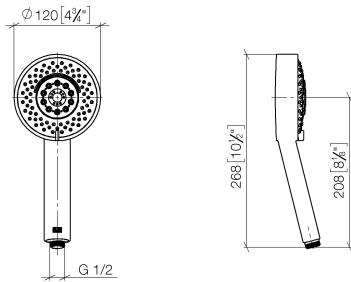

Miscelatore monocomando incasso con attacco doccia incluso con doccetta e flessibile - Cromato

IMO

ST 050 205 7979

ST 050 205 7070
mm [inches]

Diagramma di portata

Certificati

LGA_29980.

Elenco delle parti di ricambio

N.	Codice articolo	Denominazione	Quantità necessaria	Tempo di produzione
1	09 23 01 039 90	setaccio	1	2
2	09 23 01 046 90	valvola di non ritorno	1	2
3	04 12 11 071 00 90	doccia	1	2
4	09 30 09 022 90	chiave	1	2

Miscelatore monocomando incasso con attacco doccia incluso con doccetta e flessibile - Cromato

IMO

ST 050 205 7979

Compatibile con: IMO, MEM, CL.1

- piastra di copertura 80 x 80 mm
- Flessibile doccetta in metallo 1750mm con protezione antitorsione integrata
- asta da parete con supporto scorrevole
- Diametro del tubo 18 mm