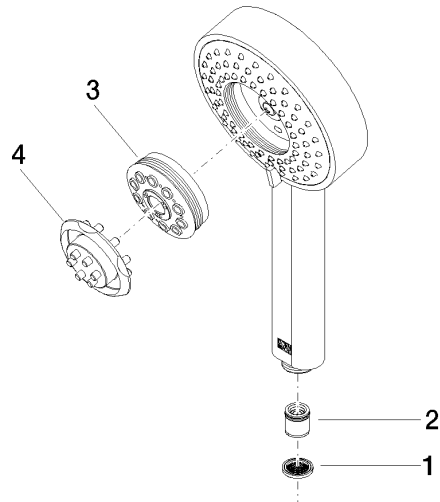

Componenti singoli di questo set

Per questo set sono necessari i seguenti componenti

1x 28 012 979-00

1x 36 013 970-00

Miscelatore monocomando incasso con attacco doccia incluso con doccetta e flessibile - Cromato

Miscelatore monocomando incasso con attacco doccia incluso con doccetta e flessibile - Cromato

IMO

ST 050 205 7979

ST 050 205 7070
mm [inches]

Diagramma di portata

Certificati

LGA_29980.

Elenco delle parti di ricambio

N.	Codice articolo	Denominazione	Quantità necessaria	Tempo di produzione
1	09 23 01 039 90	setaccio	1	2
2	09 23 01 046 90	valvola di non ritorno	1	2
3	04 12 11 071 00 90	doccia	1	2
4	09 30 09 022 90	chiave	1	2

Miscelatore monocomando incasso con attacco doccia incluso con doccetta e flessibile - Cromato

IMO

ST 050 205 7979

Compatibile con: IMO, MEM, CL.1

- piastra di copertura 80 x 80 mm
- Flessibile doccetta in metallo 1750mm con protezione antitorsione integrata
- asta da parete con supporto scorrevole
- Diametro del tubo 18 mm